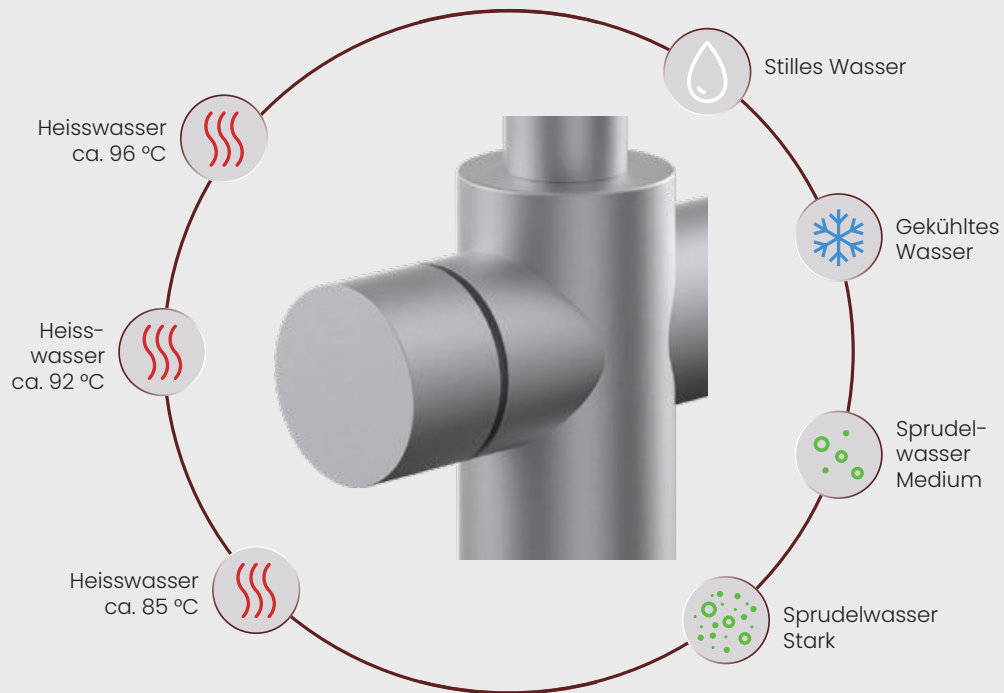

FUNKTIONEN

HEISSWASSER

In Sekundenschnelle bereit für Ihre Tasse Tee, eine Bouillon, eine Wärmeflasche und vieles mehr. Das Heisswasser steht in drei Temperaturstufen von zirka 85, 92 oder 96 °C immer in der richtigen Temperatur zur Verfügung.

GEKÜHLTES, STILLES WASSER*

Freuen Sie sich auf ein Glas erfrischendes stilles oder gekühltes Trinkwasser direkt aus dem Wasserhahn. Die Kühltemperatur lässt sich zwischen 5 und 15 °C einstellen.

SPRUDELWASSER*

Geniesser:innen von Sprudelwasser haben die Wahl zwischen medium oder stark sprudelndem Wasser. Dank einer speziellen Innenbeschichtung des CO₂-Zylinders ist das Wasser zu 100% geschmacksneutral.