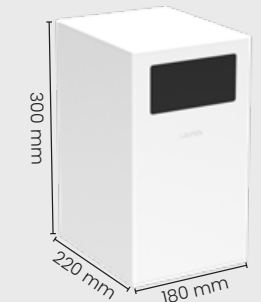

HOT (H)

Liefert Heisswasser in 3 Stufen (ohne Wasserfilter, Vorfilter sind möglich)

*gilt für die Systembox All-in-One HCSA